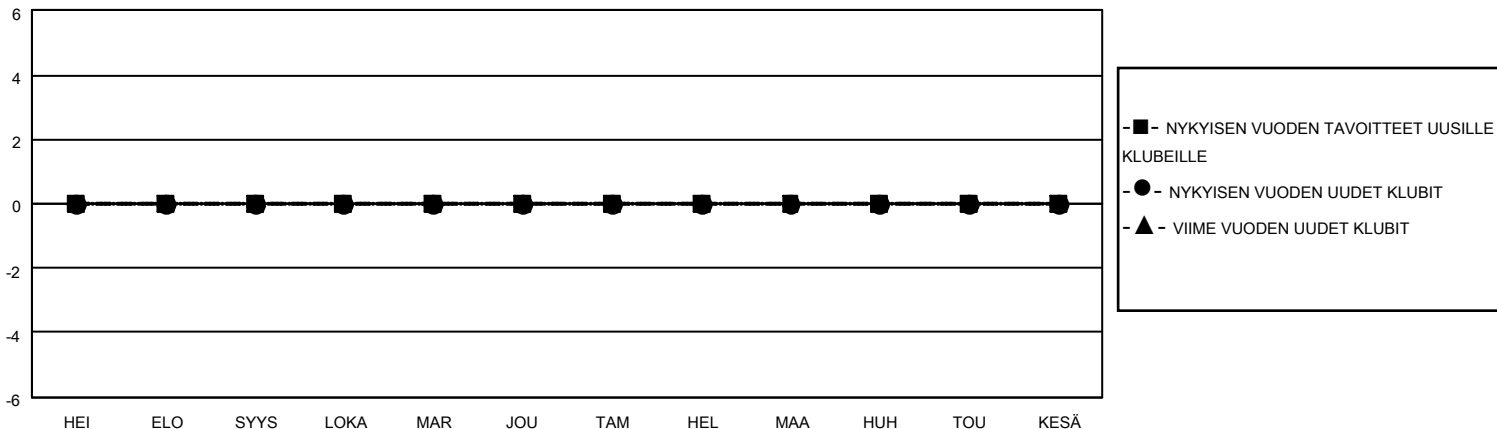

# MONTHLY MEMBERSHIP PROGRESS REPORT

SIJAINTI FINLAND

District 107 C

Results as of: 9/30/2020

Klubit				jäsentä			
TULOKSET 2020-2021				TULOKSET 2020-2021			
NELJÄNNES	UUDEN KLUBIN TAVOITE	UUDET KLUBIT	LOPETETUT KLUBIT	NELJÄNNES	JÄSENKASVUN NETTOTAVOITE	TOTEUTUNUT JÄSENKASVU	POISTETUT JÄSENET (mukaan lukien siirrot)
HEI/ELO/SYYS	0	0	0	HEI/ELO/SYYS	45	9	33
LOKA/MAR/JOU	0	0	0	LOKA/MAR/JOU	20	0	0
TAM/HEL/MAA	0	0	0	TAM/HEL/MAA	45	0	0
HUH/TOU/KESÄ	0	0	0	HUH/TOU/KESÄ	20	0	0

TAVOITTEET JA UUDET KLUBIT, KUMULATIIVINEN

TAVOITTEET JA JÄSENET, KUMULATIIVINEN

LAKKAUTETUT KLUBIT: 0

6 CLUBS OF 85 LISÄNNYT YHDEN TAI USEAMMAN UUTTA JÄSENTÄ

SUKUPUOLIJAKAUMA

MIES 1,602 (73.45%)  
NAINEN 579 (26.55%)