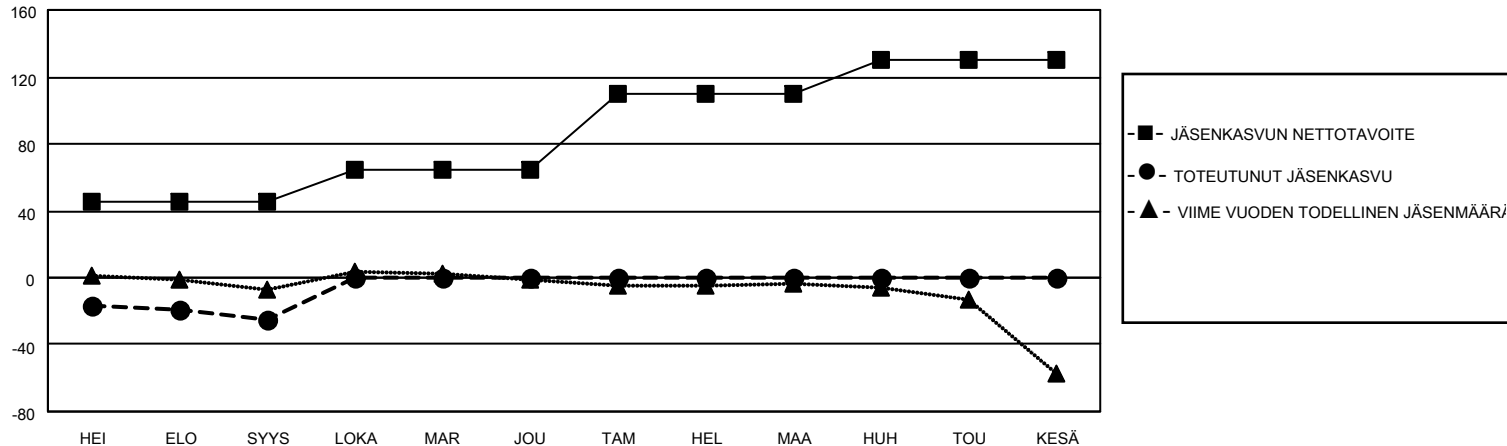

# MONTHLY MEMBERSHIP PROGRESS REPORT

SIJAINTI FINLAND

District 107 C

Results as of: 9/30/2020

Klubit				jäsentä			
TULOKSET 2020-2021				TULOKSET 2020-2021			
NELJÄNNES	UUDEN KLUBIN TAVOITE	UUDET KLUBIT	LOPETETUT KLUBIT	NELJÄNNES	JÄSENKASVUN NETTOTAVOITE	TOTEUTUNUT JÄSENKASVU	POISTETUT JÄSENET (mukaan lukien siirrot)
HEI/ELO/SYYS	0	0	0	HEI/ELO/SYYS	45	9	33
LOKA/MAR/JOU	0	0	0	LOKA/MAR/JOU	20	0	0
TAM/HEL/MAA	0	0	0	TAM/HEL/MAA	45	0	0
HUH/TOU/KESÄ	0	0	0	HUH/TOU/KESÄ	20	0	0

TAVOITTEET JA UUDET KLUBIT, KUMULATIIVINEN

TAVOITTEET JA JÄSENET, KUMULATIIVINEN

LAKKAUTETUT KLUBIT: 0

6 CLUBS OF 85 LISÄNNYT YHDEN TAI USEAMMAN UUTTA JÄSENTÄ

SUKUPUOLIJAKAUMA

MIES 1,602 (73.45%)  
NAINEN 579 (26.55%)